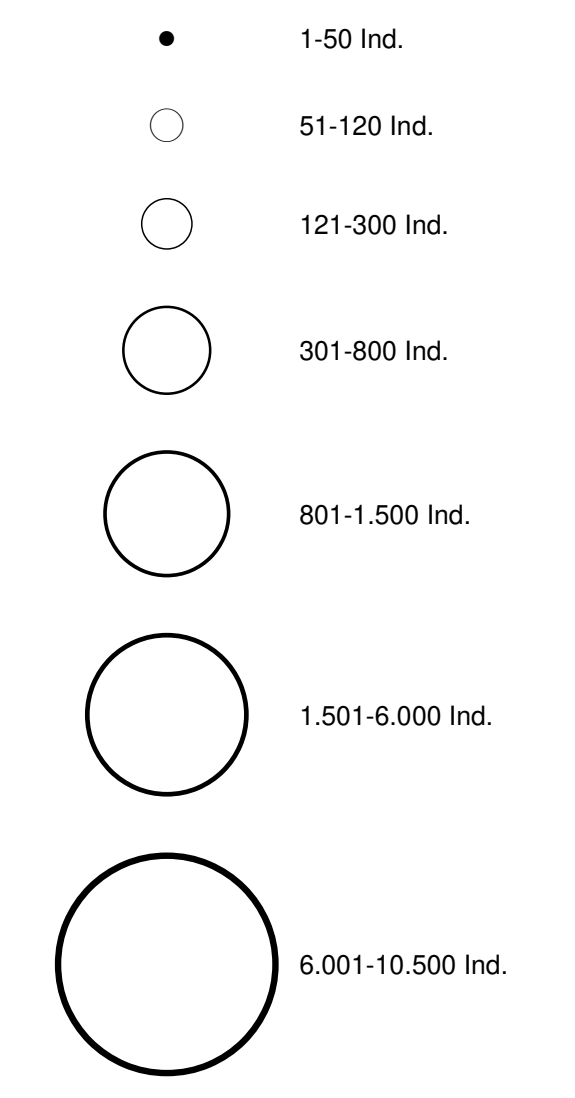

Gastvögel 2019-2020: Weißwangengänse

Erfassung: NLWKN Stade

□ Baufeld

		Deichverband Kehdingen-Oste Aschornner Str. 34 21706 Drochtersen	
Deichnacherhöhung an der Elbe auf Krautsand			
Artenschutzbeitrag			
Gastvögel Weißwangengänse		Karte 3 Blattgröße 950 x 415 Maßstab 1:7.500 Datum 28.03.2024	
Auftraggeber  ppp Freiraum+Umwelt Imbber 204 Programm Fliesen		Auftraggeber ppp Freiraum+Umwelt Hansator 17 - 28117 Bremen Fon 0421-6195944 - fax 0421-6195946 bremen@ppp-planung.de	
Bearbeitung  Dr. Martina Marchand (Dipl. Biologin) Kastanienallee 21 28117 Bremen mobil: 0151 - 425 463 39 Projekt-Nr.: 1381 gezeichnet: Böhler gpp		Kartengrundlage: AKS (LGLN)	