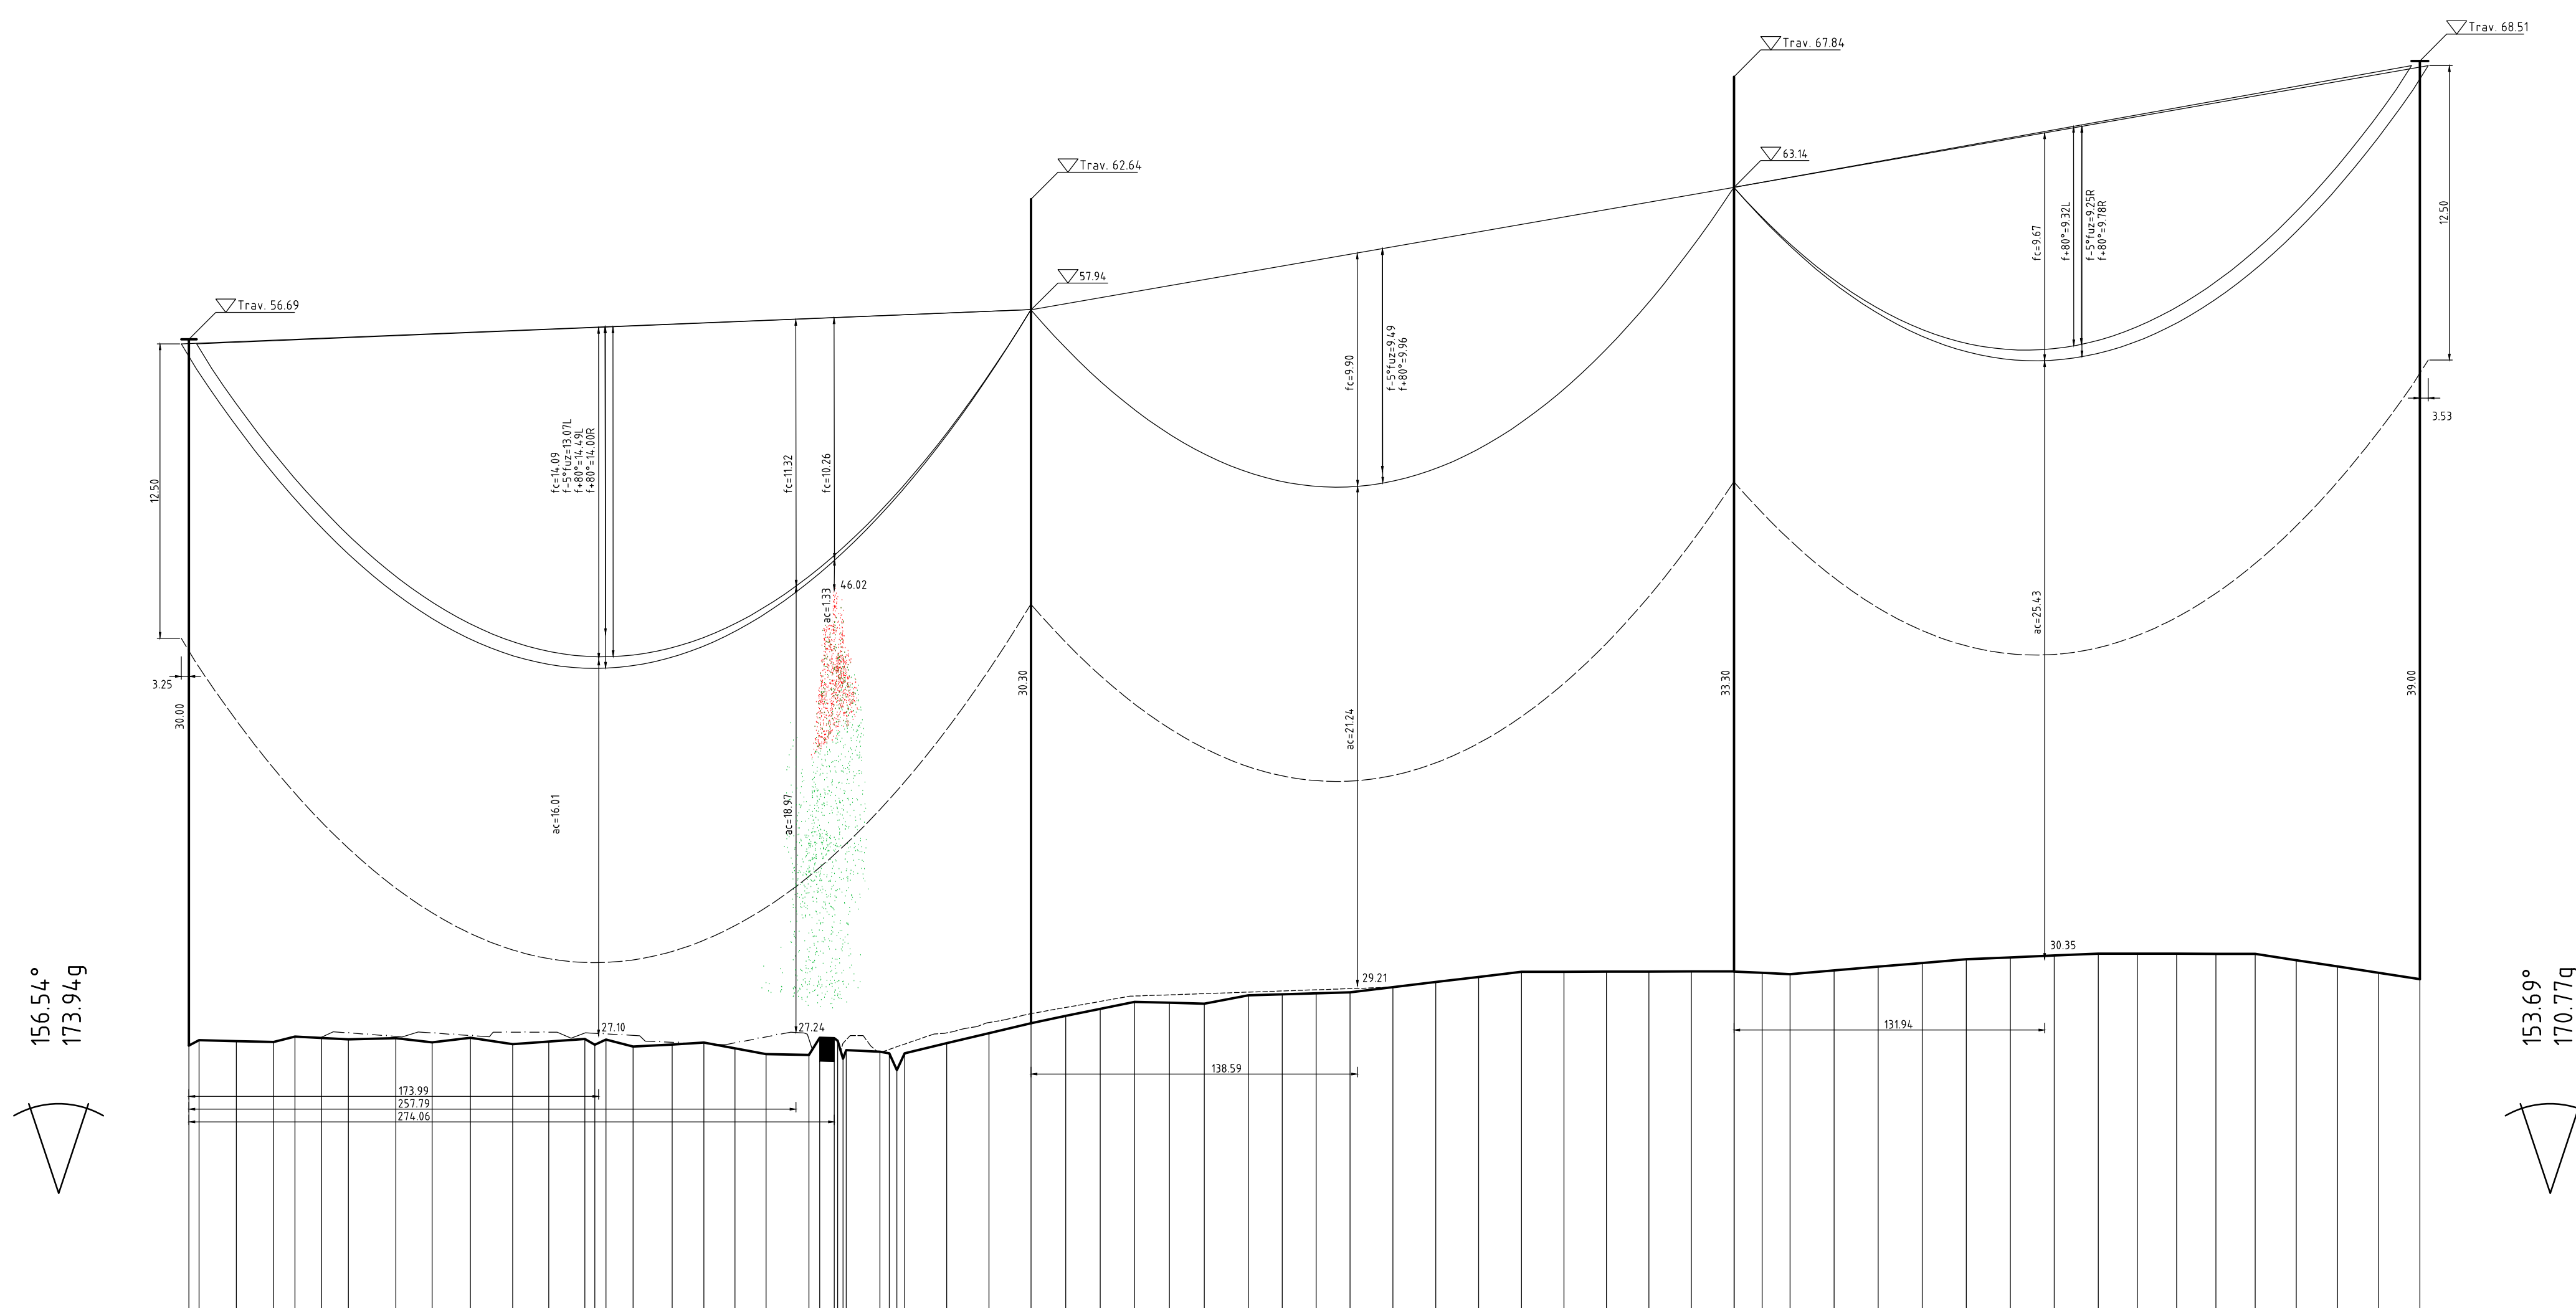

240N
WE/WAdiff140-30,00

/DA

Lastfall	Durchhang [m]	
	links	rechts
-5°C FUZ	13.07*	12.67*
40°C	12.96	12.51
80°C	14.49*	14.00*

-357.65-

241A
T1-35,00

VK

Lastfall	Durchhang [m]	
	links	rechts
-5°C FUZ	9.49*	9.49*
40°C	8.86	8.87
80°C	9.95*	9.96*

-298.47-

242A
T1-38,00

VK

Lastfall	Durchhang [m]	
	links	rechts
-5°C FUZ	8.87*	9.25*
40°C	8.29	8.70
80°C	9.32*	9.78*

-291.28-

243A
WA140-39,00

DA/

Vegetationspunkte mit Seilabstand < 5.00m
Vegetationspunkte mit Seilabstand >= 5.00m

156.54°
173.94g

153.69°
170.77g