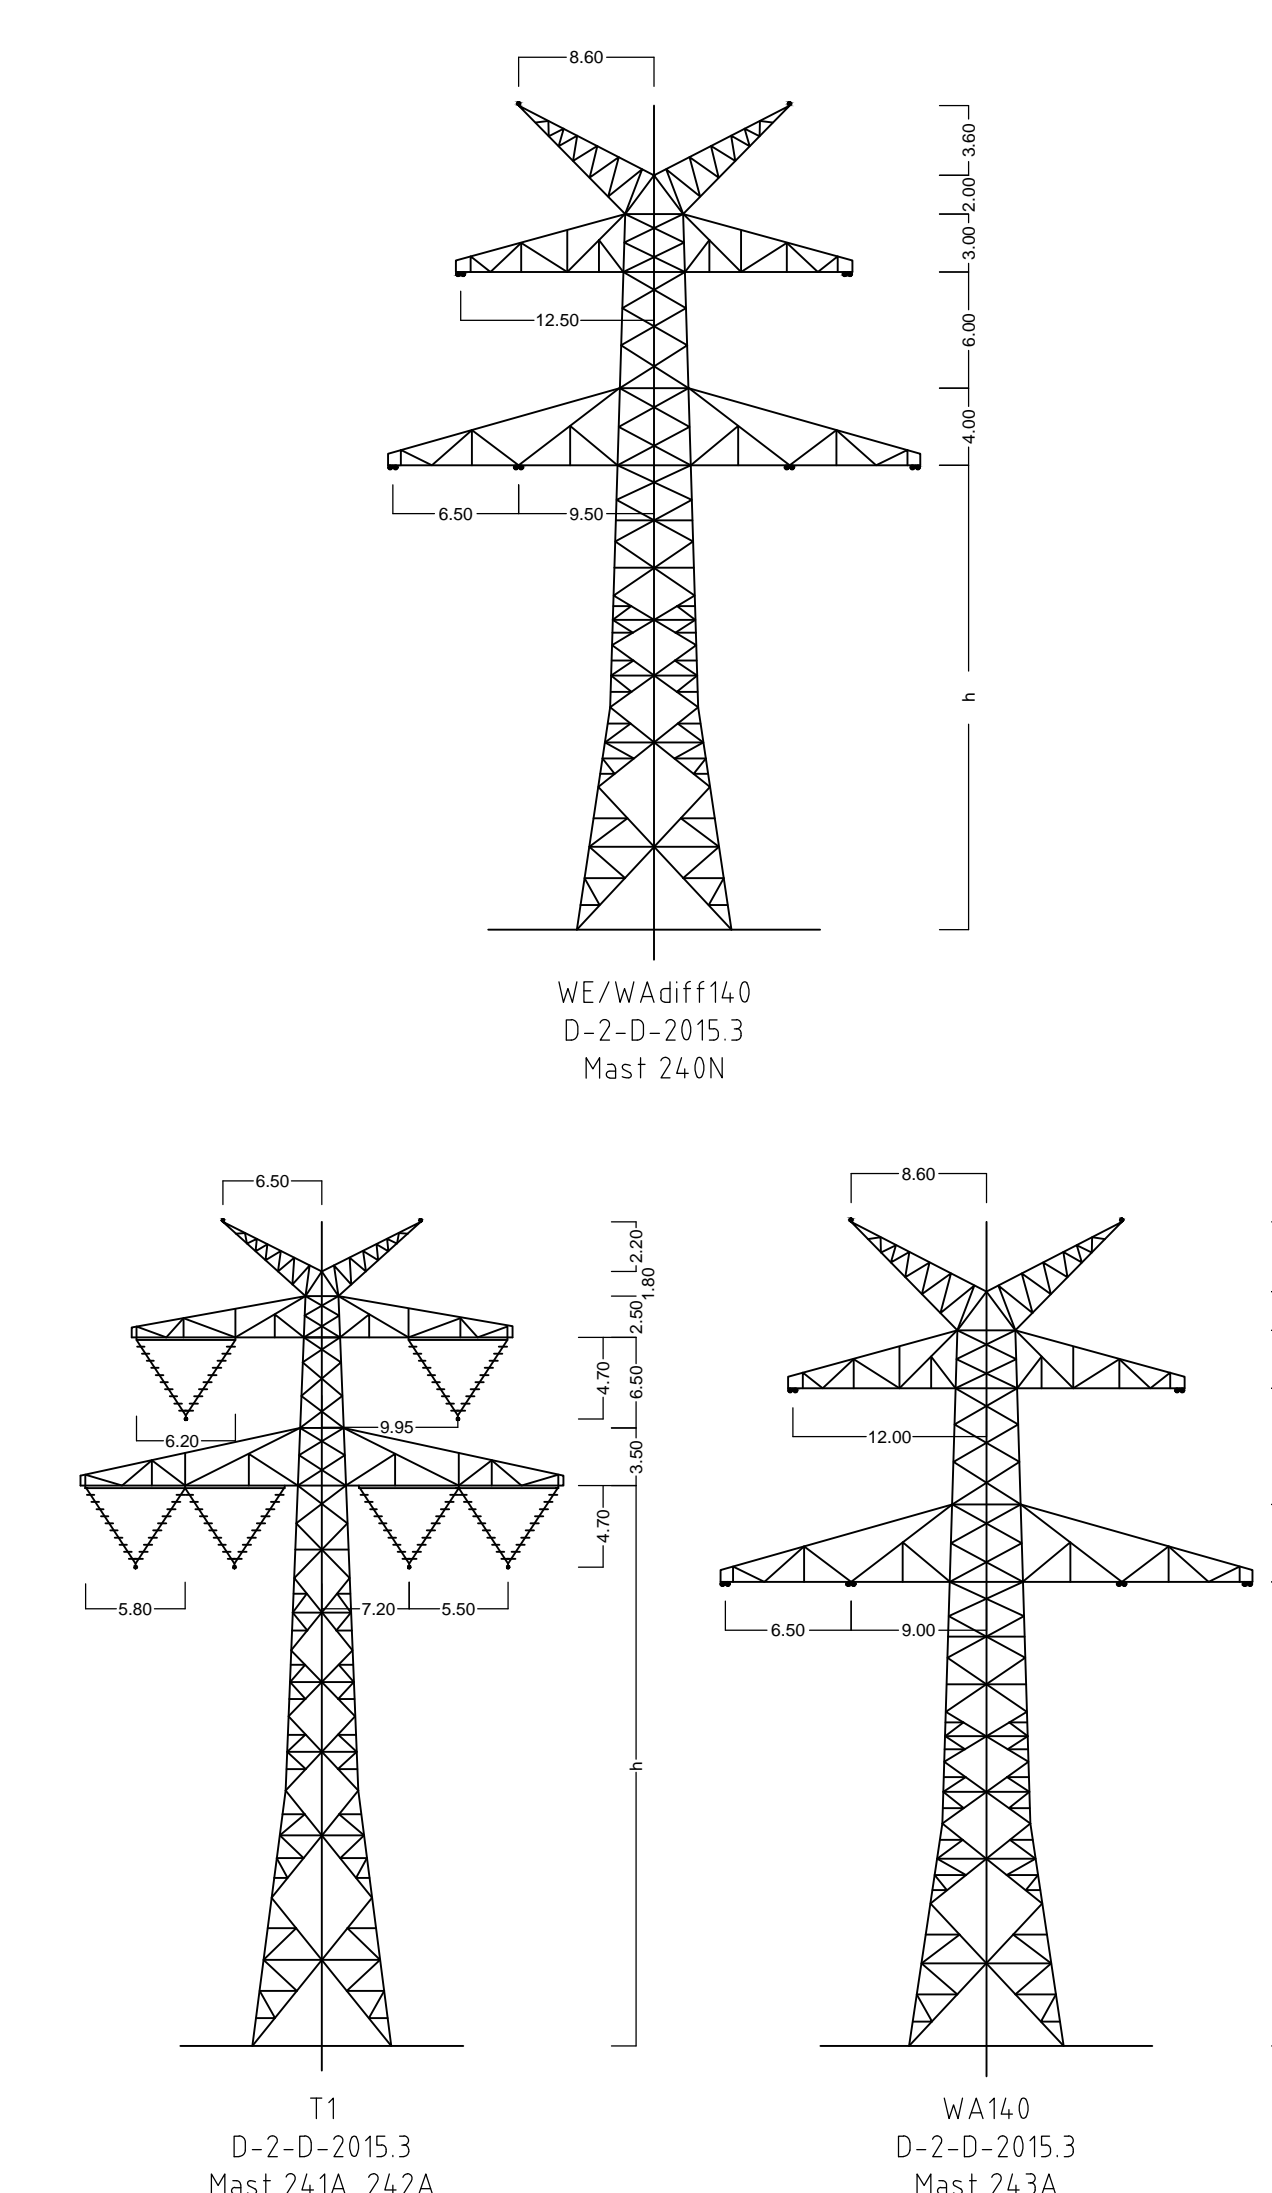

240N
WE/WAdiff140-30,00

/DA

Lastfall	Durchhang [m]	
	links	rechts
-5°C FUZ	13.07*	12.67*
40°C	12.96	12.51
80°C	14.49*	14.00*

-357.65-

241A
T1-35,00

VK

Lastfall	Durchhang [m]	
	links	rechts
-5°C FUZ	9.49*	9.49*
40°C	8.86	8.87
80°C	9.95*	9.96*

-298.47-

242A
T1-38,00

VK

Lastfall	Durchhang [m]	
	links	rechts
-5°C FUZ	8.87*	9.25*
40°C	8.29	8.70
80°C	9.32*	9.78*

-291.28-

243A
WA140-39,00

DA/

Vegetationspunkte mit Seilabstand < 5.00m
Vegetationspunkte mit Seilabstand >= 5.00m

156.54°
173.94g

153.69°
170.77g