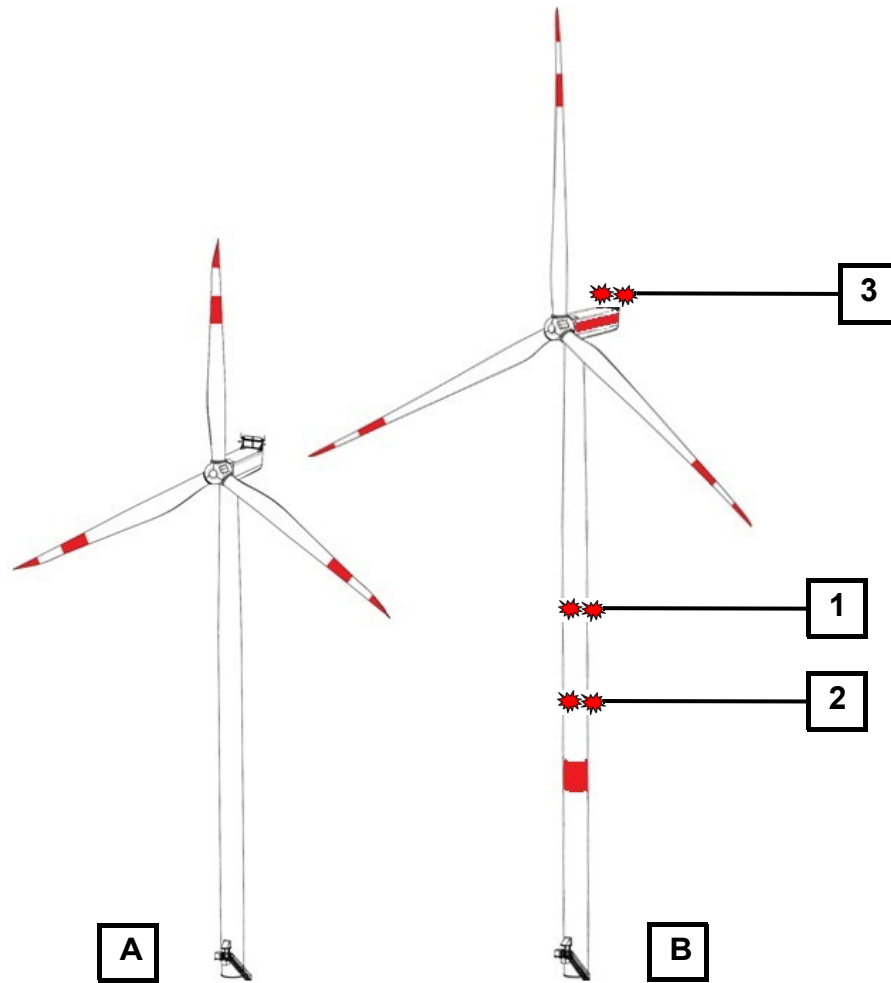

3. Kennzeichnungen bei Nacht

Abb. 2 Übersicht Kennzeichnungsmerkmale bei Anlagen 100 - 150 m (A) und >150 m (B) in Deutschland bei Tag

- 1 1. Turmfeuerebene
- 2 2. Turmfeuerebene
- 3 Gondelbefeuerung

Gesamtbauwerkshöhe 100 - 150 m		
Blattbefeuerung	Turmbefeuerung	Gondelbefeuerung
-	-	2 x 170 cd W-rot mit mindestens 12 h USV