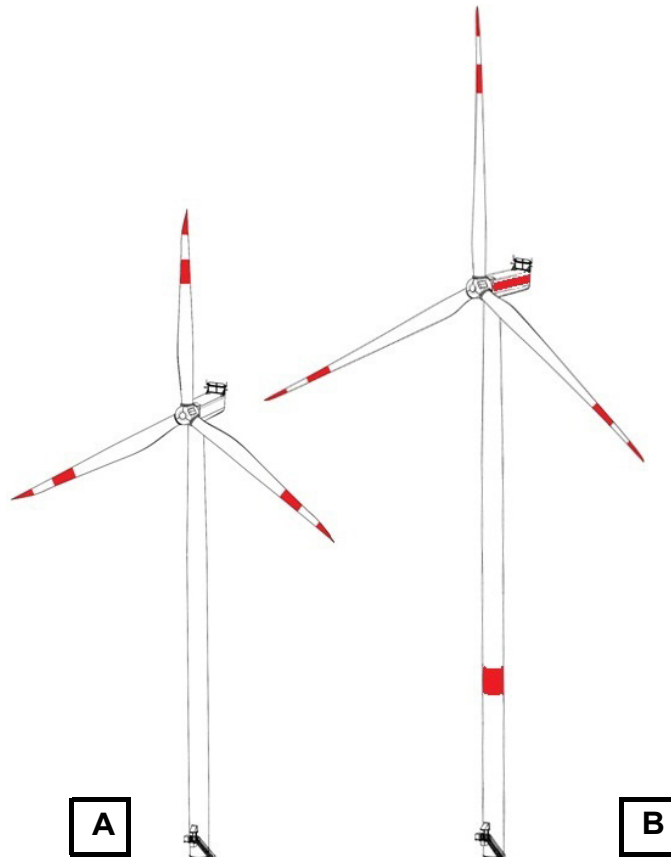

Abb. 1 Übersicht Kennzeichnungsmerkmale bei Anlagen 100 - 150 m (A) und >150 m (B) in Deutschland bei Tag

Gesamtbauwerkshöhe 100 - 150 m		
Blattkennzeichnung	Turm kennzeichnung	Gondelkennzeichnung
Drei Streifen von Blattspitze beginnend je 6 m rot - grau - rot	-	-