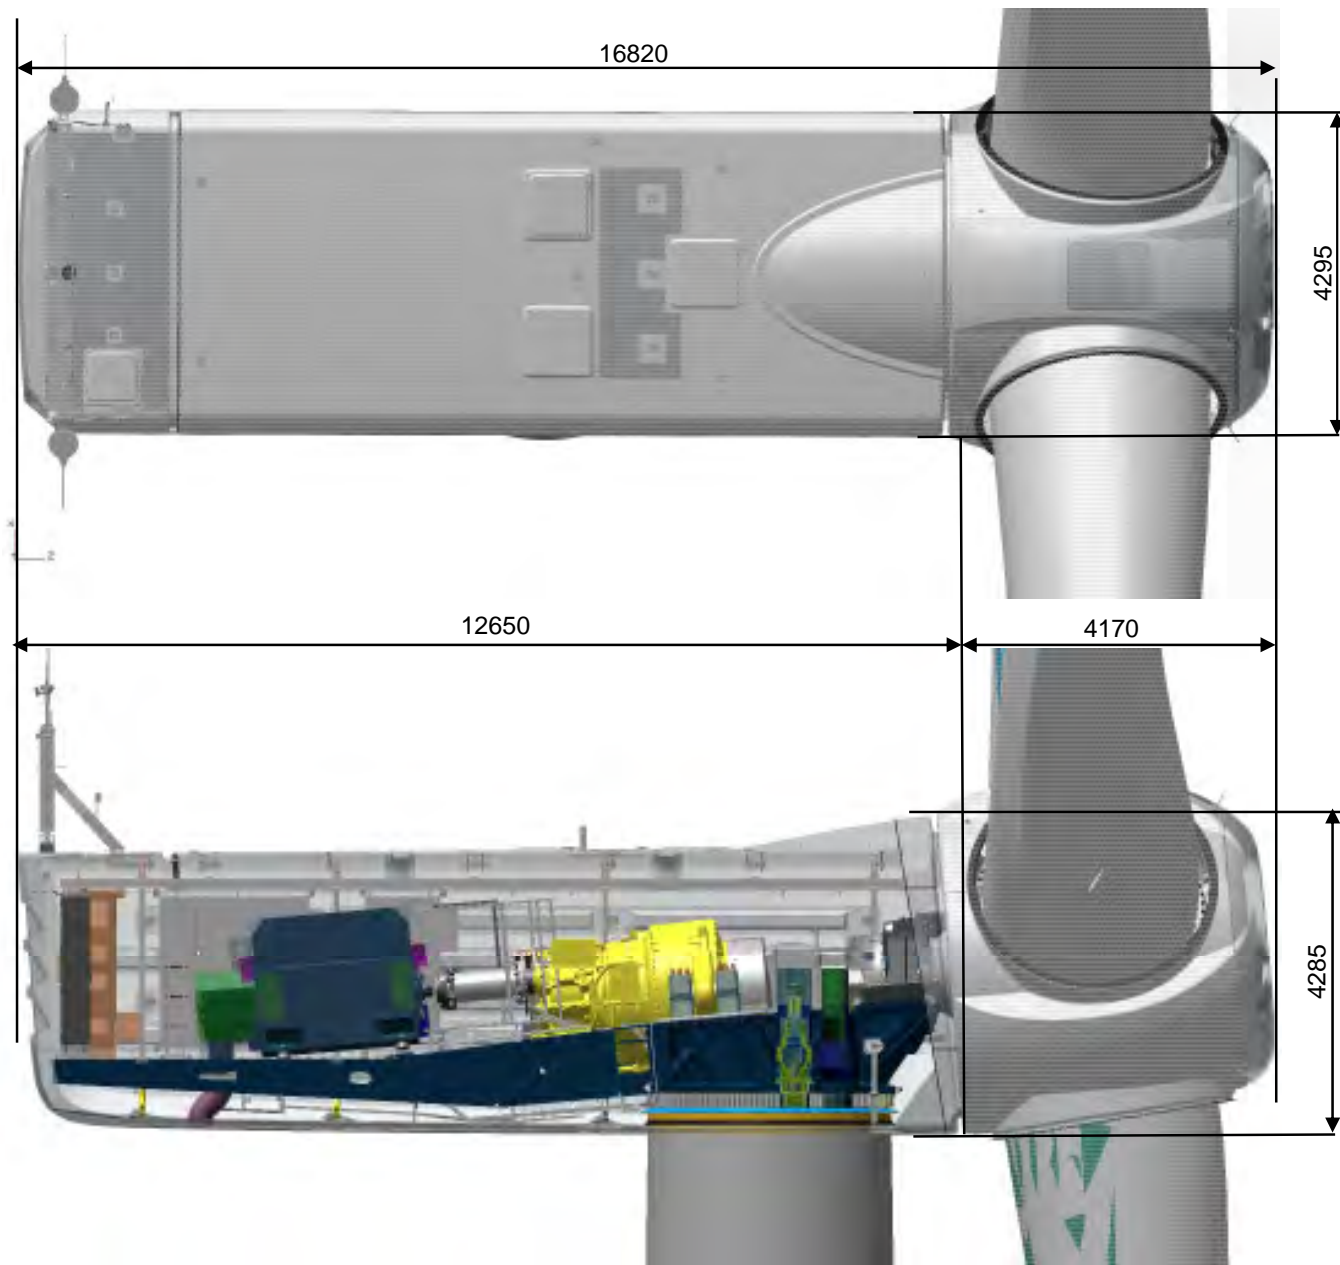

# **Abmessungen Gondel und Blätter**

Windenergieanlagen

Nordex K08 delta N100/N117 und N131

© Nordex Energy GmbH, Langenhorner Chaussee 600, 22419 Hamburg  
Alle Rechte vorbehalten. Schutzvermerk ISO 16016 beachten.

**Abmessungen Gondel**  
 Nordex K08 delta N100 und N117

**K0801\_073744\_DE\_R02**

15.04.2016

Seite 2/4

**Abmessungen Gondel**  
 Nordex K08 delta N131

**K0801\_073744\_DE\_R02**

15.04.2016

Seite 3/4