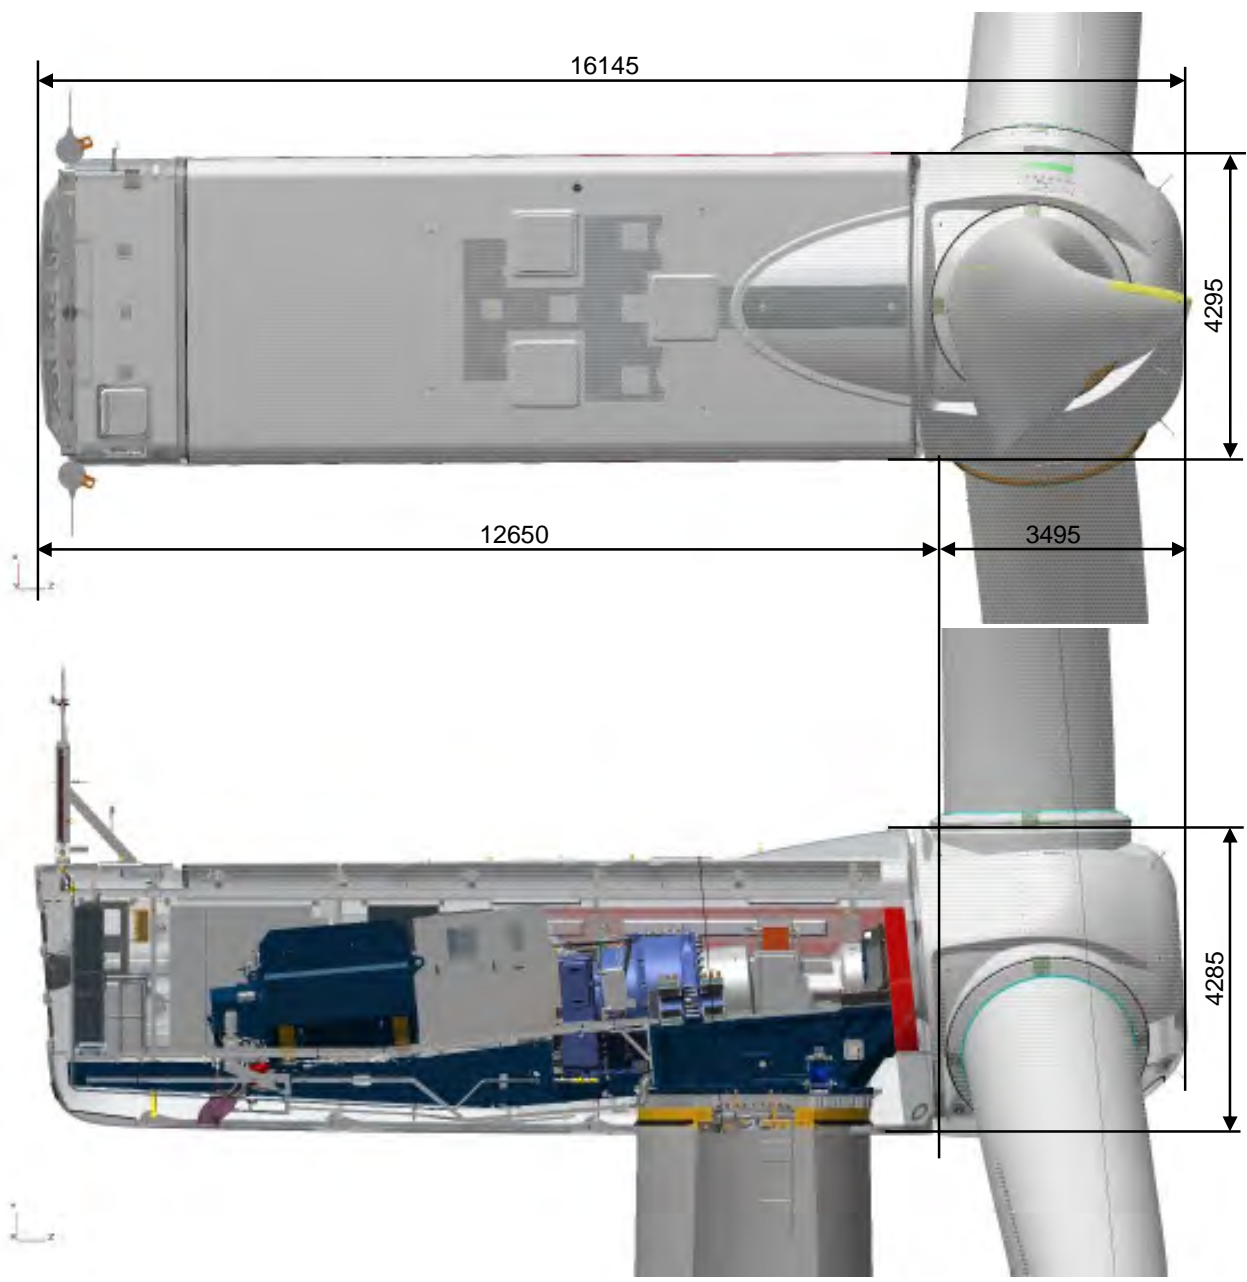

# **Abmessungen Gondel und Blätter**

Windenergieanlagen

Nordex K08 delta N100/N117 und N131

© Nordex Energy GmbH, Langenhorner Chaussee 600, 22419 Hamburg  
Alle Rechte vorbehalten. Schutzvermerk ISO 16016 beachten.

**Abmessungen Gondel**  
 Nordex K08 delta N100 und N117

**K0801\_073744\_DE\_R02**

15.04.2016

Seite 2/4

**Abmessungen Gondel**  
 Nordex K08 delta N131

**K0801\_073744\_DE\_R02**

15.04.2016

Seite 3/4