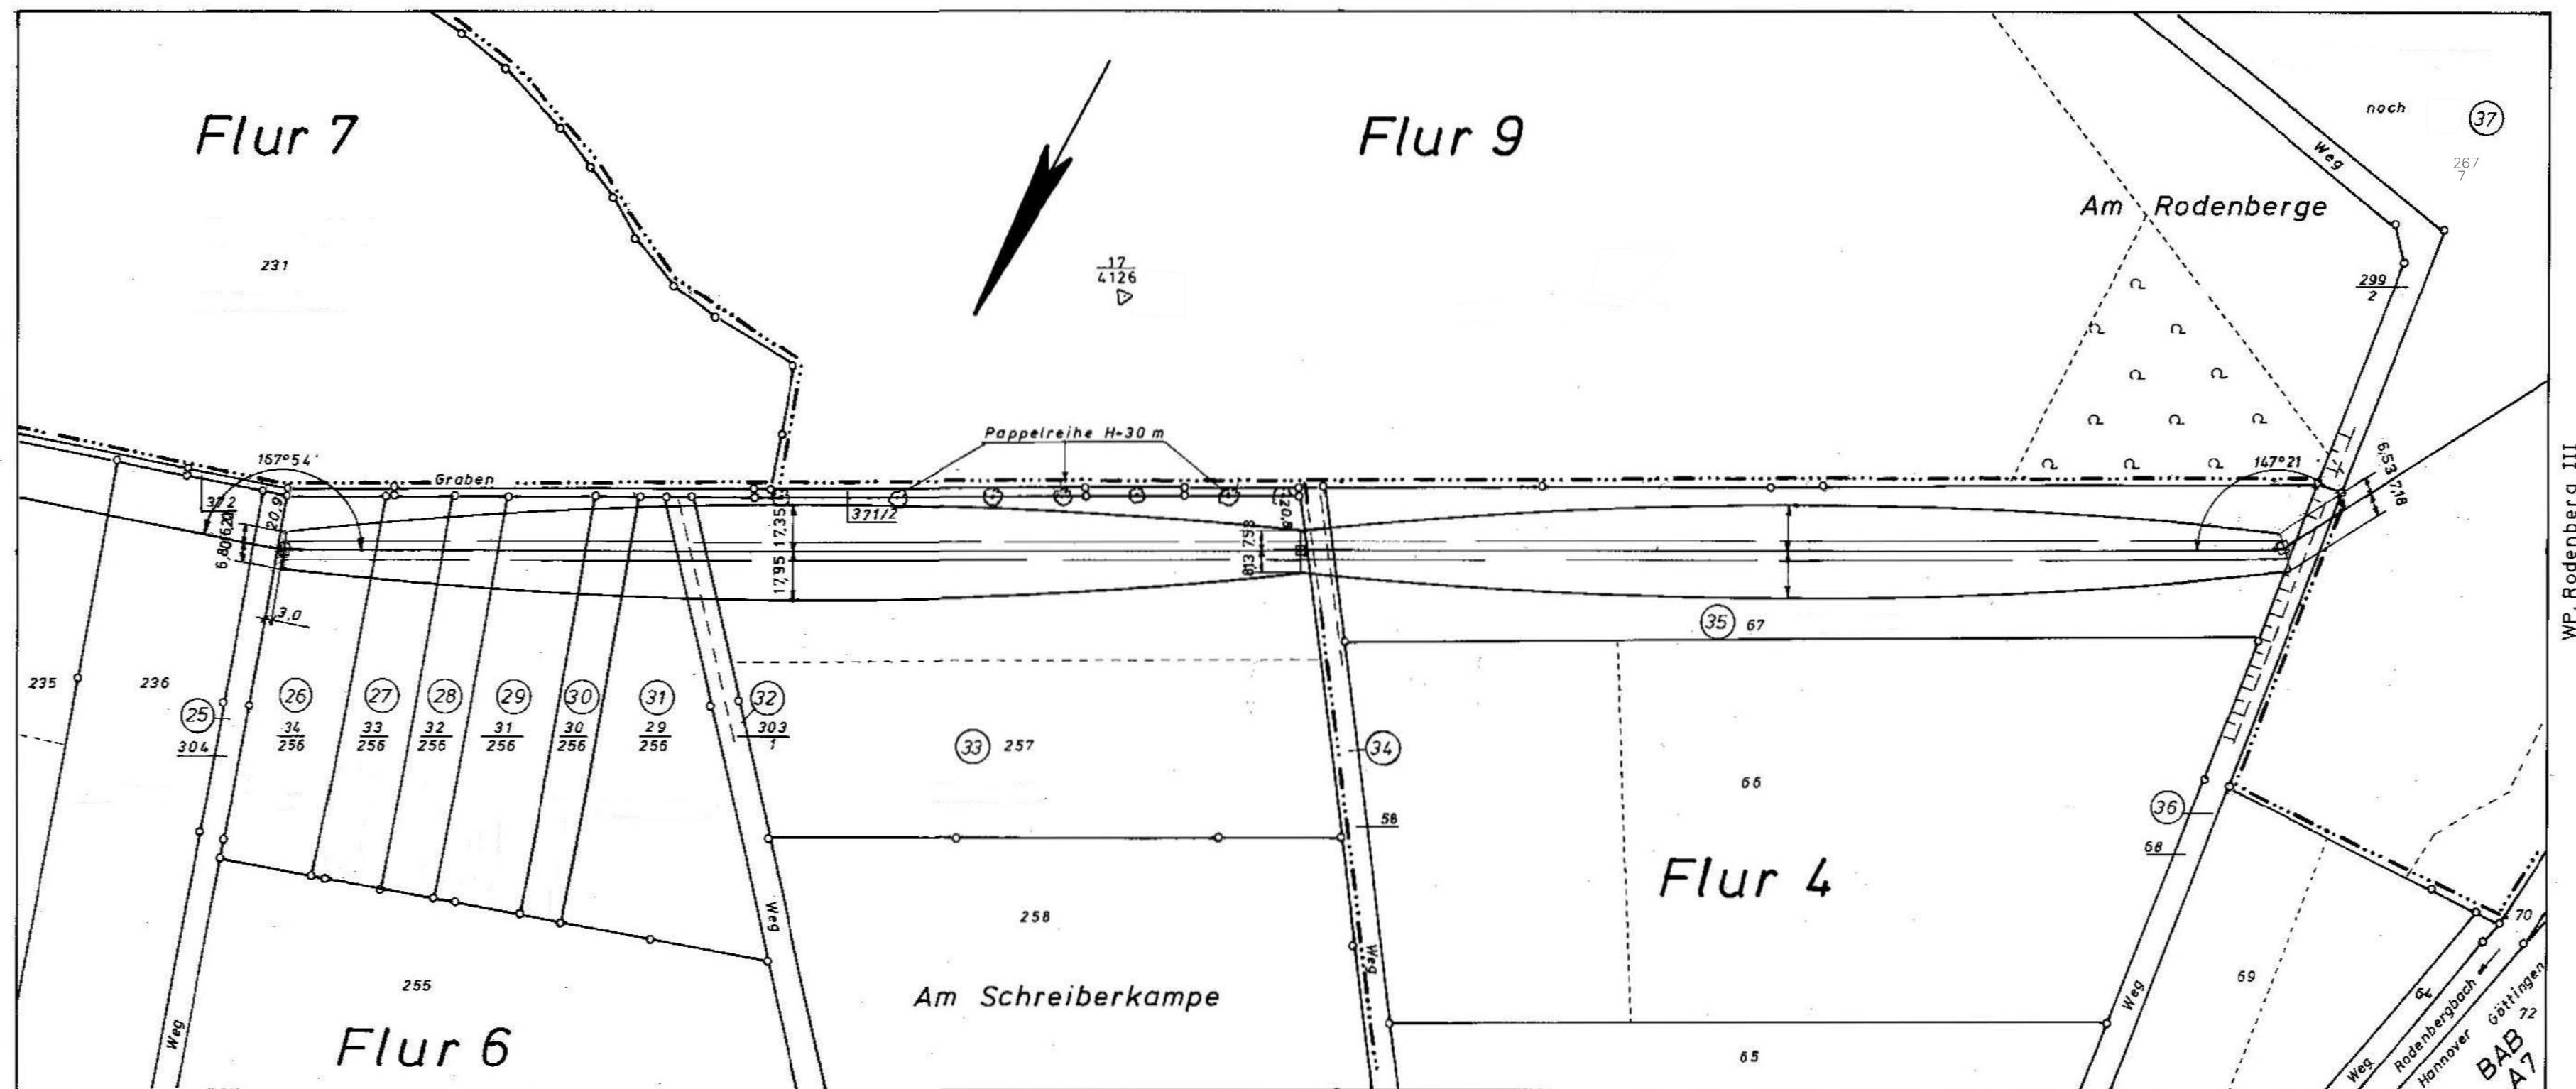

Gemarkung Ildehausen (25)(32)(34)(36)