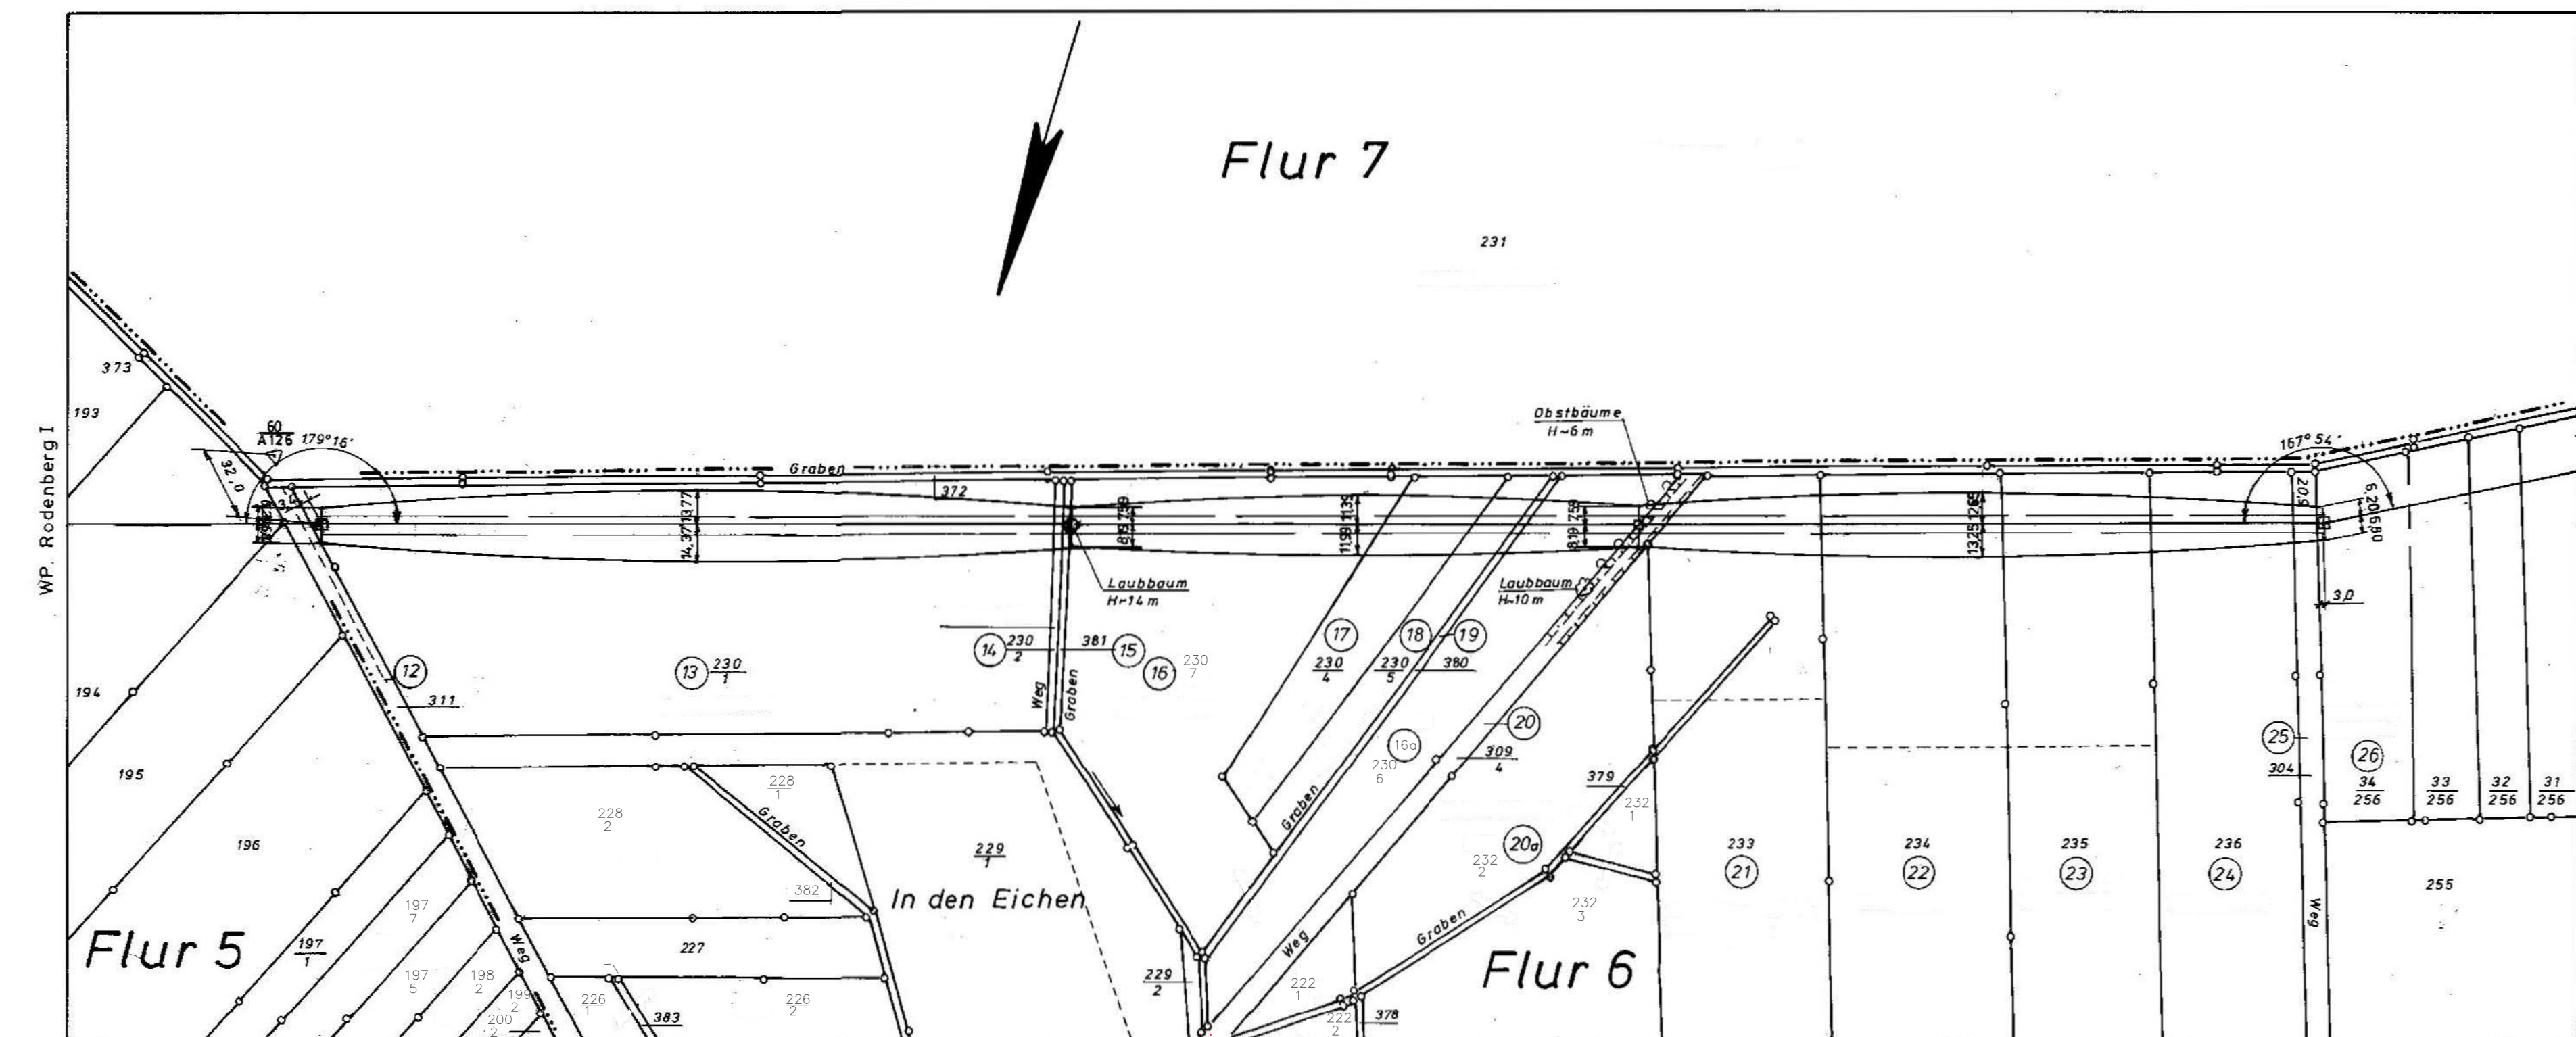

Lageplan

110-kV-Leitung
Münchehof - UW Kalefeld

Blatt Nr. : 3
Mast-Nr.: 8 bis Mast-Nr.: 13neu

Kreis : Goslar
Gemeinde : Ildehausen
Gemarkung : Ildehausen
Flur : 5, 6, 7, 9, 4

Maßstab : Länge 1: 2000

Änderungsvermerk:

Datum	Name
07/1989	Duве (ABB)
08/1989	Langer (ABB)

Blatt Nr. 3

8 WA1+1,8 294,3
-294,8
9 neu T+8,4 220,2
-220,1
10neu T+10,5 269,0
-268,8
11 WA1-3,6

11 WA1-3,6 377,4
-378,3
12 T+2,1 363,3
-360,2
13 neu WA2+1,8

Gemarkung Ildehausen (12)(15)(19)(20)(25)