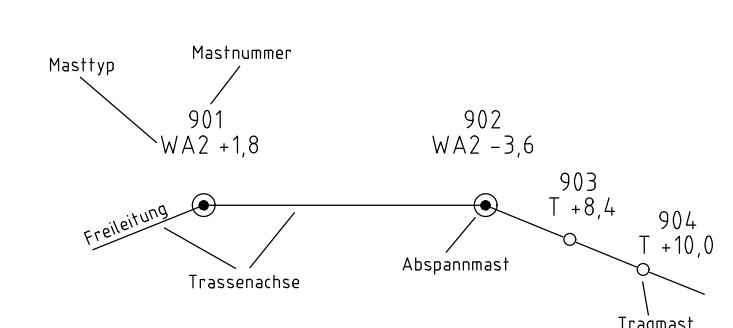

# 110-kV-Leitung UW Münchhof - UW Kalefeld

## Übersichtsplan

UW Münchhof - UW Kalefeld

Legende:

Grenzen:

Quelle: Auszug aus den Geobasisdaten der Niedersächsischen Vermessungs- und Katasterverwaltung © 2018

### Übersichtsplan

Aufgestellt  
Dortmund, 18.07.2018

Firma		Maßstab:	1:25000	Einheit:	Meter
		Datum	Name		
		Bearb.	18.07.2018	Mlynarek	
		Gepr.	18.07.2018	Gulmann	
		Zustand		Gültig	

Zust. Änderung Datum Name Zeichnungsnr.: LTB L55 18 043