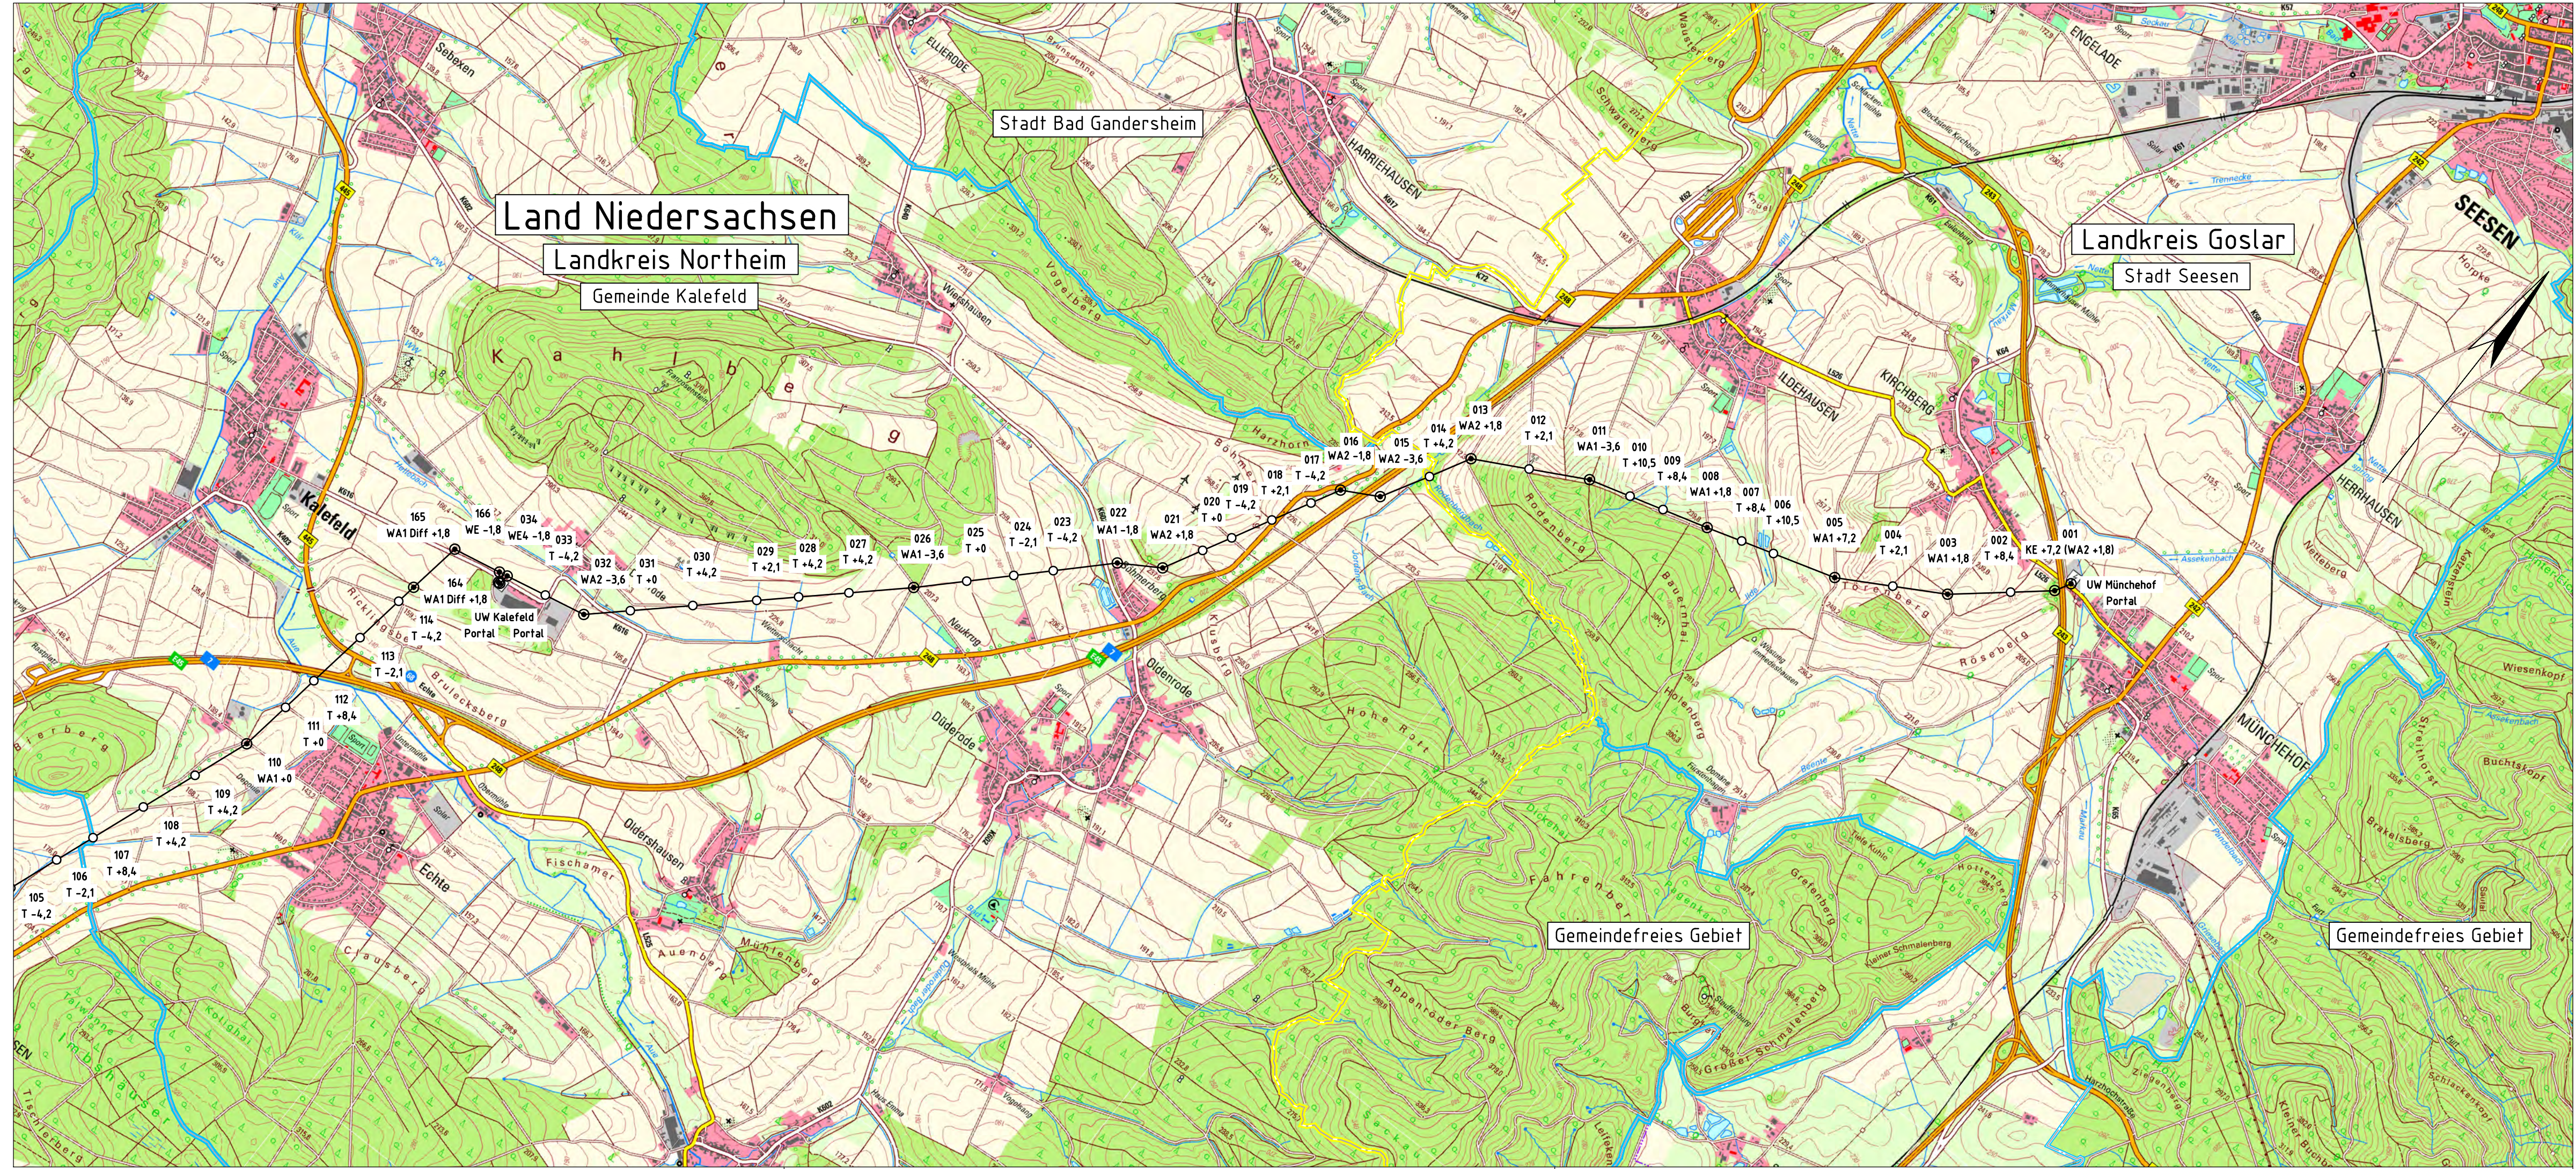

# 110-kV-Leitung UW Münchhof - UW Kalefeld

## Übersichtsplan

UW Münchhof - UW Kalefeld

Legende:

Grenzen:

Quelle: Auszug aus den Geobasisdaten der Niedersächsischen Vermessungs- und Katasterverwaltung © 2018

### Übersichtsplan

Aufgestellt  
Dortmund, 18.07.2018

Firma		Maßstab:	1:25000	Einheit:	Meter
		Datum	Name		
		Bearb.	18.07.2018	Mlynarek	
		Gepr.	18.07.2018	Gulmann	
		Zustand		Gültig	

Zust. Änderung Datum Name Zeichnungsnr.: LTB L55 18 043