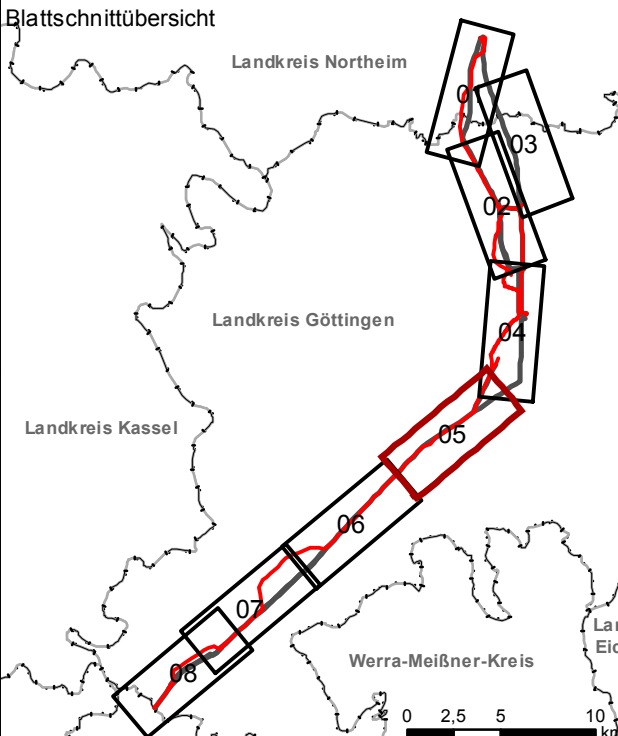

Auftraggeber:
TenneT TSO GmbH
Netzausbau Onshore
Bernecker Straße 70
35468 Bayreuth

Erstellt durch:
ERM GmbH
Siemensstraße 9
63263 Neu-Isenburg

TNL Umweltplanung
Raiffeisenstraße 7
35419 Hungen

Projekt:
380-kV-Leitung Walle – Mecklar
Abschnitt: UW Hardegsen - UW Mecklar, LH-11-3040
Teilabschnitt C: UW Hardegsen - Landesgrenze NI/HE

Umweltstudie
Schutzgut Tiere:
Bestand und Auswirkungen

Blattgröße:	A4 lang	Maßstab:	1:10.000
Bearbeitet:	KG/DL	Status:	Bericht
Gezeichnet:	MS	Stand:	Juli 2018
Geprüft:	FB	Kartennummer:	Anlage 12, 6.2-2 Blatt 5 von 8