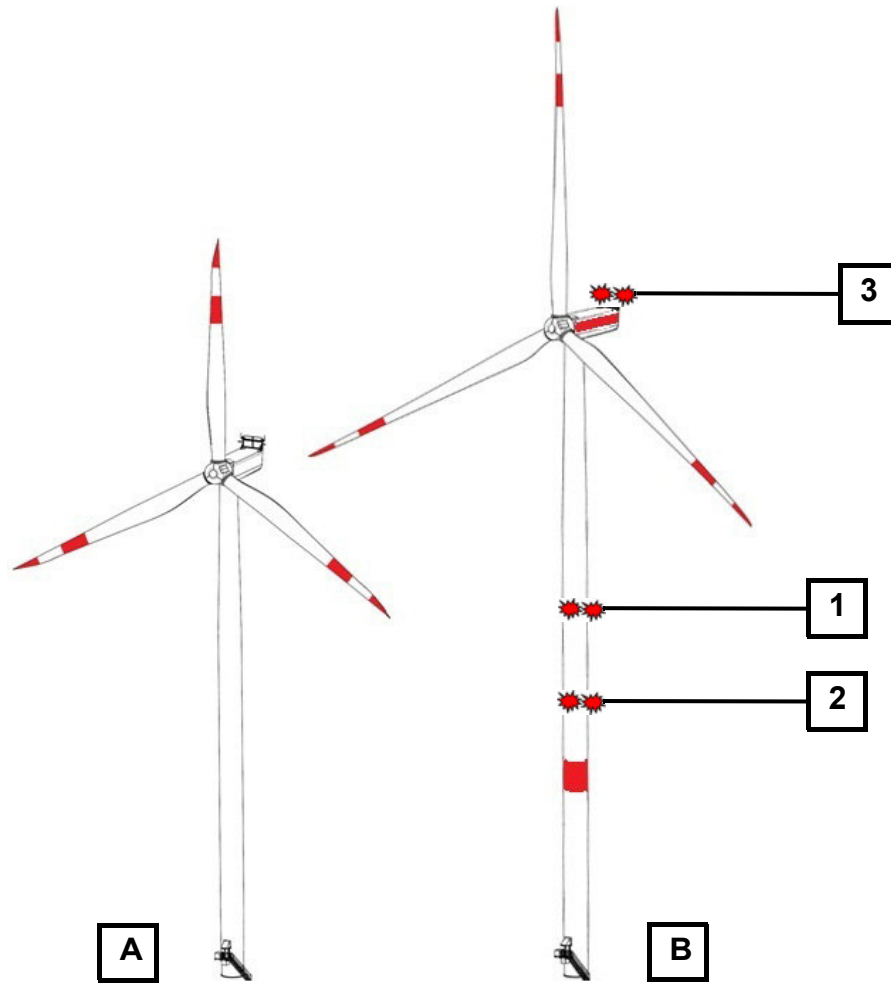

Gesamtbauwerkshöhe > 150 m		
Blattkennzeichnung	Turmkenzeichnung	Gondelkennzeichnung
Drei Streifen von Blattspitze beginnend je 6 m rot - grau - rot	Turmkenzeichnung: 3 m breiter roter Ring in 40 ± 5 m Höhe	rote Gondelkennzeichnung: mindestens 2 m hoher und umlaufender Streifen Mitte Maschinenhaus

3. Kennzeichnungen bei Nacht

Abb. 2 Übersicht Kennzeichnungsmerkmale bei Anlagen 100 - 150 m (A) und >150 m (B) in Deutschland bei Tag

- 1 1. Turmfeuerebene
- 2 2. Turmfeuerebene
- 3 Gondelbefeuering

Gesamtbauwerkshöhe 100 - 150 m		
Blattbefeuering	Turmbefeuering	Gondelbefeuering
-	-	2 x 170 cd W-rot mit mindestens 12 h USV