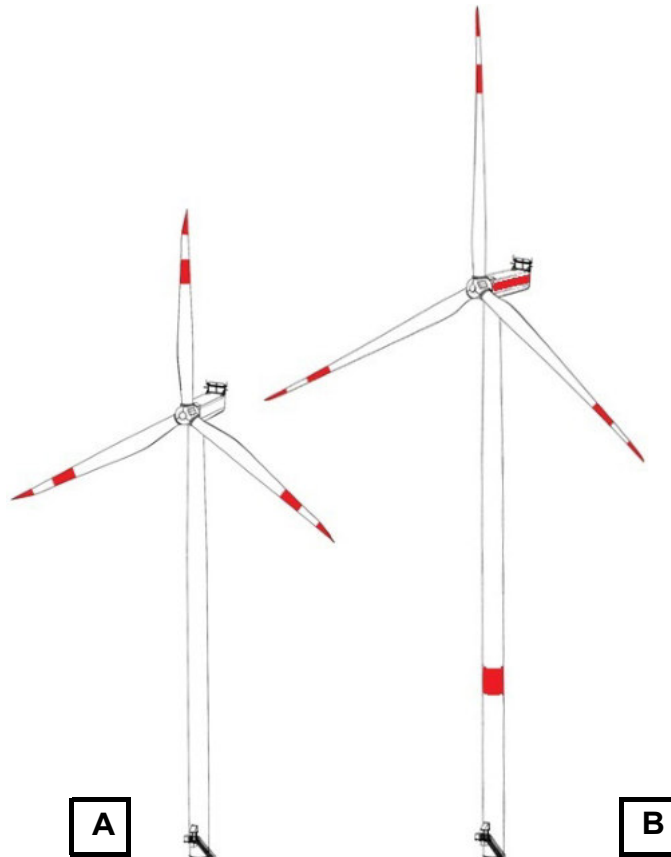

Abb. 1 Übersicht Kennzeichnungsmerkmale bei Anlagen 100 - 150 m (A) und >150 m (B) in Deutschland bei Tag

Gesamtbauwerkshöhe 100 - 150 m		
Blattkennzeichnung	Turmkenzeichnung	Gondelkennzeichnung
Drei Streifen von Blattspitze beginnend je 6 m rot - grau - rot	-	-