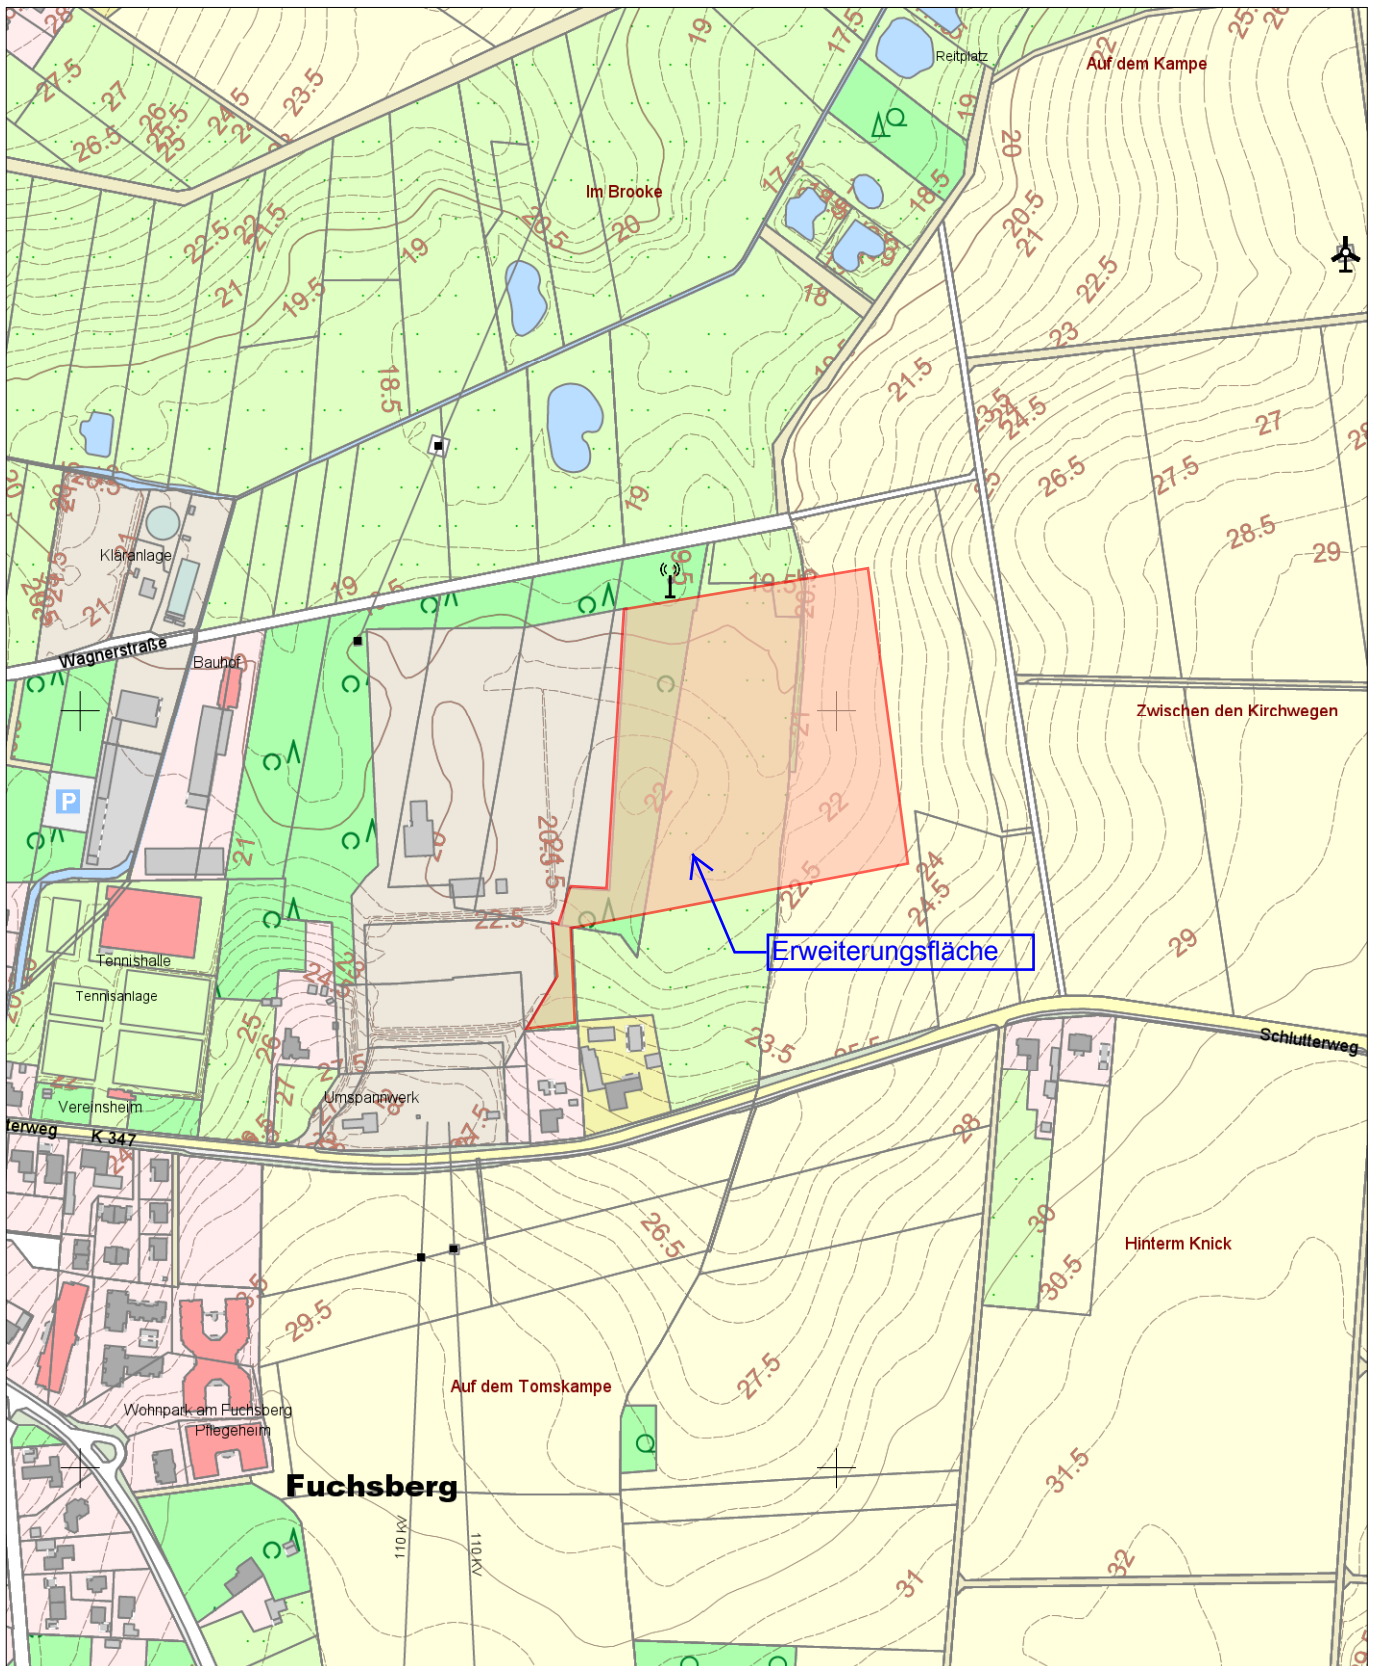

# Vermessungs- und Katasterverwaltung Niedersachsen

Gemeinde: Ganderkesee  
Gemarkung: Ganderkesee

# Amtliche Karte 1:5000

Standardpräsentation  
(mit Höhenlinien)

Erstellt am 27.05.2019

N = 5876465

E = 32471351

E = 32470451

N = 5875365

Maßstab 1:5000

0 50 100 150 Meter

Verantwortlich für den Inhalt:

Landesamt für Geoinformation  
und Landesvermessung Niedersachsen  
- Katasteramt Delmenhorst - Stand: 25.05.2019

Bereitgestellt durch:  
ÖbVI Andreas Mentz