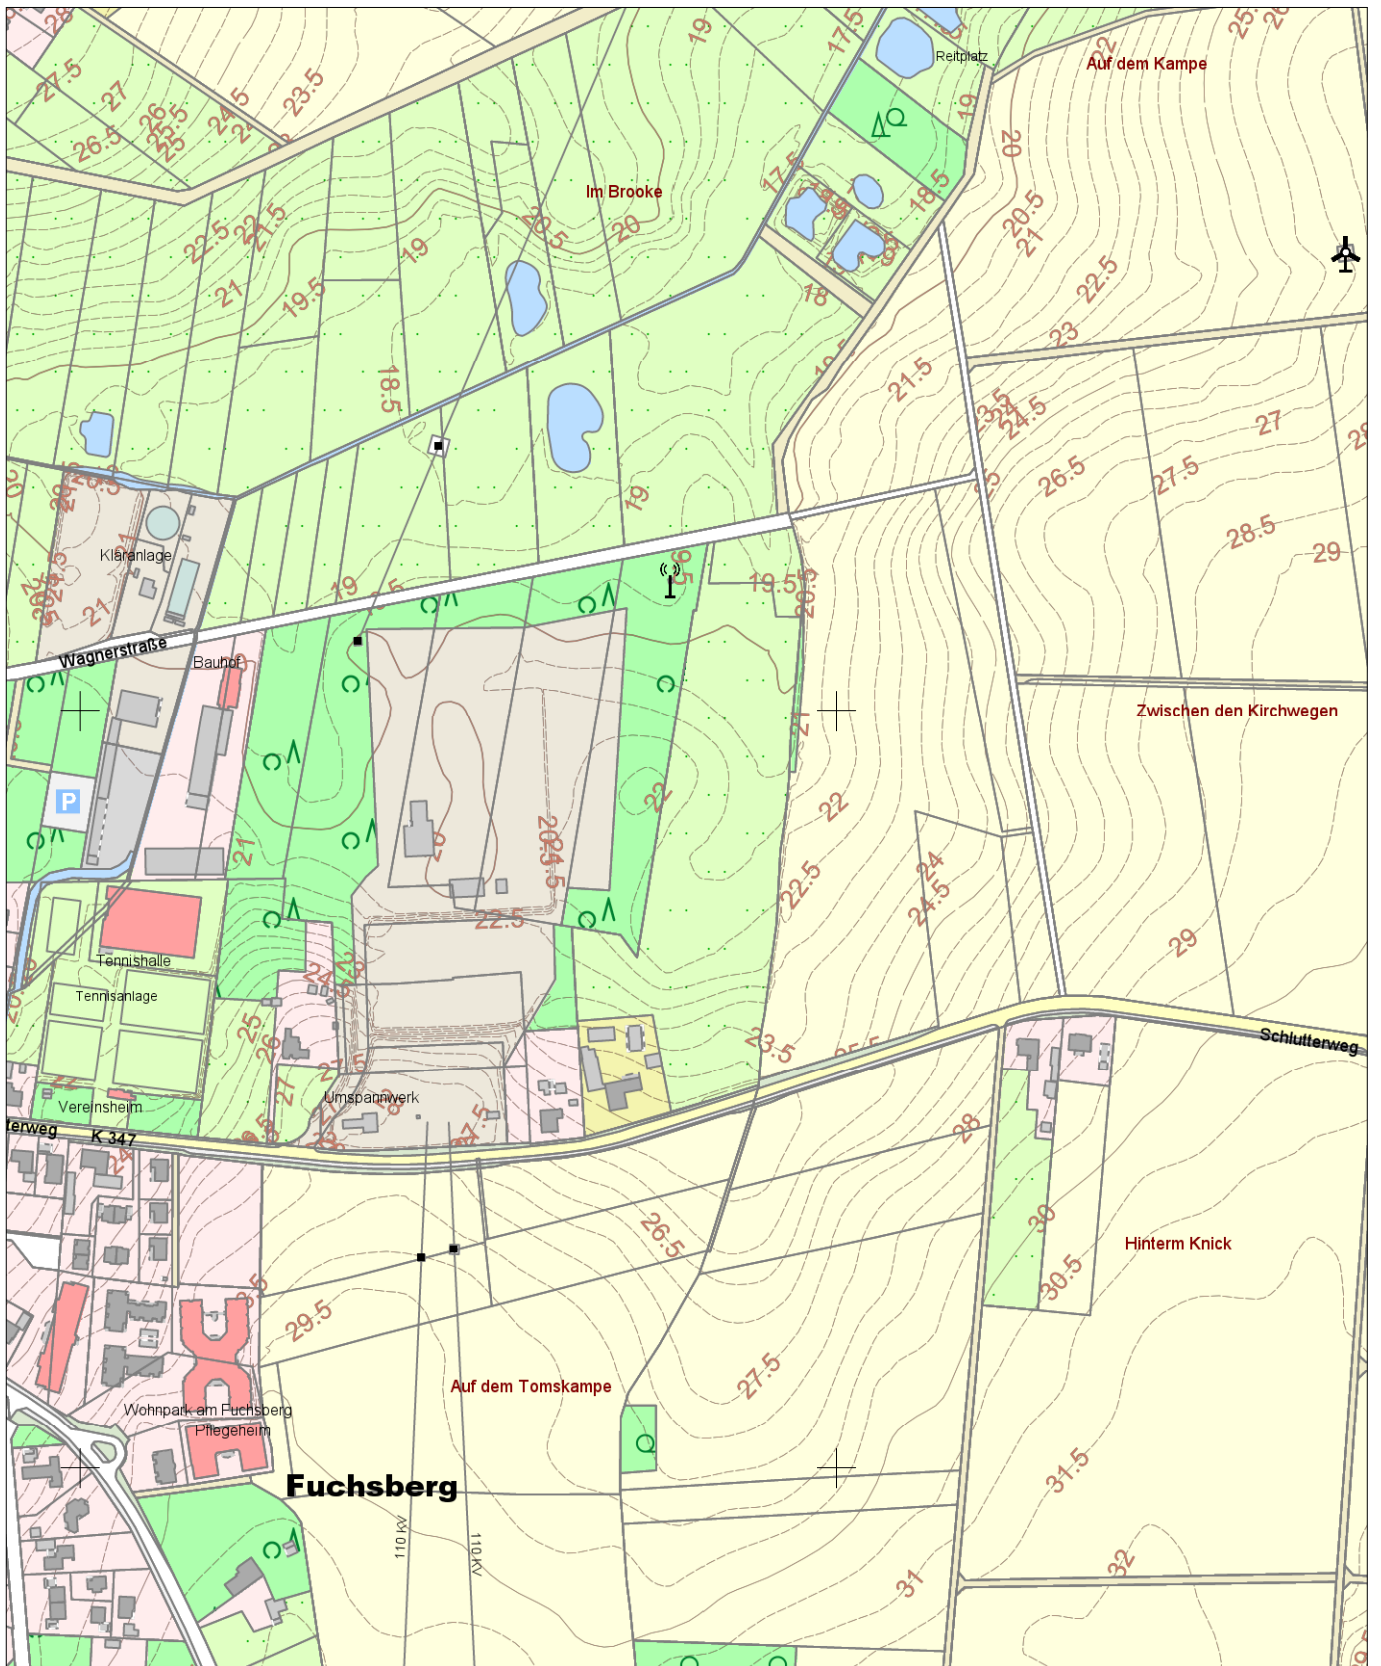

Vermessungs- und Katasterverwaltung Niedersachsen

Gemeinde: Ganderkesee
Gemarkung: Ganderkesee

Amtliche Karte 1:5000

Standardpräsentation
(mit Höhenlinien)

Erstellt am 27.05.2019

N = 5876465

E = 32471351

E = 32470451

N = 5875365

Maßstab 1:5000

0 50 100 150 Meter

Verantwortlich für den Inhalt:

Landesamt für Geoinformation
und Landesvermessung Niedersachsen
- Katasteramt Delmenhorst - Stand: 25.05.2019

Bereitgestellt durch:
ÖbVI Andreas Mentz